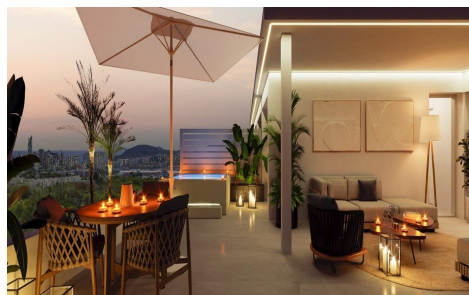

XE75038T

Penthouse in Finestrat

€675.000

3

2

108m²

N/A

Luxuriöse Neubauwohnungen und Reihenhäuser im Sierra Cortina Resort – Entdecken Sie eine exklusive neue Wohnanlage mit Luxuswohnungen und Reihenhäusern im renommierten Sierra Cortina Resort, einer der begehrtesten Wohngegenden an der nördlichen Costa Blanca. Umgeben von Bergen und mediterraner Landschaft bietet diese bewachte Wohnanlage mit 24-Stunden-Sicherheitsdienst Privatsphäre, Ruhe und einen anspruchsvollen Lebensstil - und das nur 3 km von den Stränden von Benidorm und Finestrat entfernt. – Diese Boutique-Anlage, die Eleganz, Komfort und Investitionspotenzial vereint, ist ideal für alle, die ein modernes Zuhause in der Nähe der Natur suchen und gleichzeitig nicht auf alle Dienstleistungen, Freizeiteinrichtungen