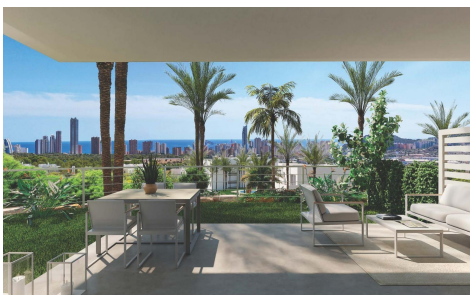

XE75038T

Penthouse in Finestrat

€675.000

3

2

108m²

N/A

Luxuriöse Neubauwohnungen und Reihenhäuser im Sierra Cortina Resort – Entdecken Sie eine exklusive neue Wohnanlage mit Luxuswohnungen und Reihenhäusern im renommierten Sierra Cortina Resort, einer der begehrtesten Wohngegenden an der nördlichen Costa Blanca. Umgeben von Bergen und mediterraner Landschaft bietet diese bewachte Wohnanlage mit 24-Stunden-Sicherheitsdienst Privatsphäre, Ruhe und einen anspruchsvollen Lebensstil - und das nur 3 km von den Stränden von Benidorm und Finestrat entfernt. – Diese Boutique-Anlage, die Eleganz, Komfort und Investitionspotenzial vereint, ist ideal für alle, die ein modernes Zuhause in der Nähe der Natur suchen und gleichzeitig nicht auf alle Dienstleistungen, Freizeiteinrichtungen