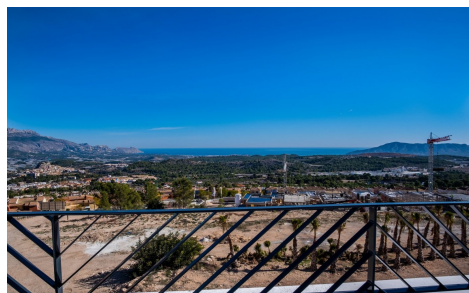

XE15565L

Villa in Polop

€470.000

3

2

200m²

241m²

Chalets independientes a estrenar con vistas al mar en Polop (provincia de Alicante) Situado a 10km de las playas y la vida nocturna de Benidorm y del romántico pueblo de Altea. Este residencial se beneficia de maravillosas vistas al mar, piscina comunitaria y área social y las casas se pueden personalizar con algunos extras como piscina privada, solarium privado, garaje subterráneo, etc. Diferentes modelos para elegir en función de tus necesidades y presupuesto, con 2 o 3 dormitorios. Residencial se ha diseñado con la mayoría de las casas en un solo nivel para evitar escaleras dentro de las casas y hacerlas más cómodas para vivir.915