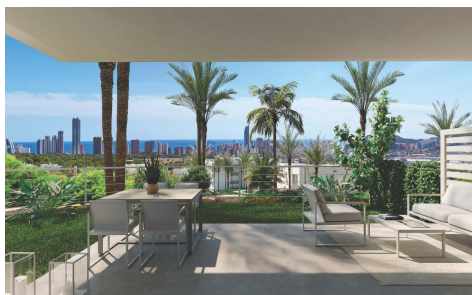

**Penthouse in Finestrat**

**€675.000**

3

2

108m<sup>2</sup>

N/A

Appartements et maisons de ville de luxe neufs au Sierra Cortina Resort. Découvrez un nouveau complexe résidentiel exclusif composé d'appartements et de maisons de ville de luxe, situé au sein du prestigieux Sierra Cortina Resort, l'un des quartiers résidentiels les plus prisés de la Costa Blanca Nord. Entouré de montagnes et de paysages méditerranéens, ce complexe sécurisé avec surveillance 24h/24 offre intimité, tranquillité et un style de vie raffiné, à seulement 3 km des plages de Benidorm et de Finestrat. Conçu pour allier élégance, confort et potentiel d'investissement, ce complexe de charme est idéal pour ceux qui recherchent une maison moderne proche de la nature tout en restant à proximité de tous... (Ask for More Details!)