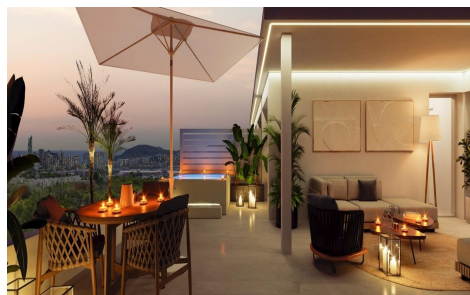

**Penthouse in Finestrat**

**€675.000**

3

2

108m<sup>2</sup>

N/A

Appartements et maisons de ville de luxe neufs au Sierra Cortina Resort. Découvrez un nouveau complexe résidentiel exclusif composé d'appartements et de maisons de ville de luxe, situé au sein du prestigieux Sierra Cortina Resort, l'un des quartiers résidentiels les plus prisés de la Costa Blanca Nord. Entouré de montagnes et de paysages méditerranéens, ce complexe sécurisé avec surveillance 24h/24 offre intimité, tranquillité et un style de vie raffiné, à seulement 3 km des plages de Benidorm et de Finestrat. Conçu pour allier élégance, confort et potentiel d'investissement, ce complexe de charme est idéal pour ceux qui recherchent une maison moderne proche de la nature tout en restant à proximité de tous... (Ask for More Details!)