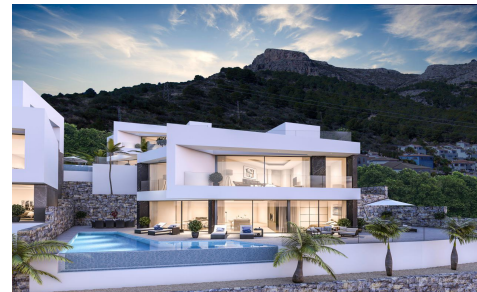

XE81081V

VilÄf in Calpe

€1.850.000

4

6

410m²

660m²