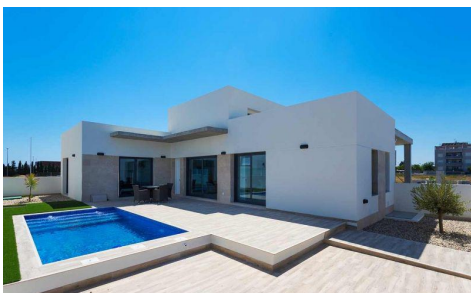

XE94788W

CasÄf Quad in Daya Nueva

€380.000

3

2

108m²

231m²